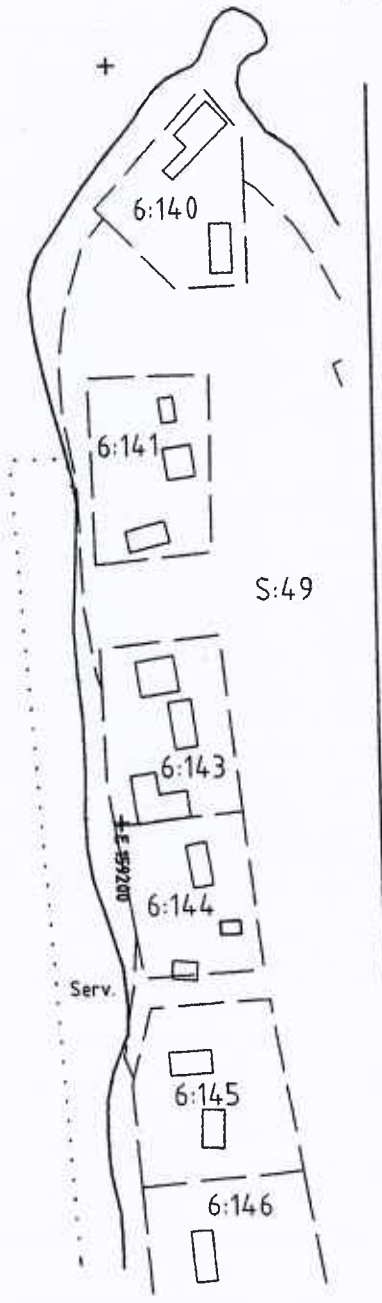

bm

..... = områden för gemensamhetsanläggning

N 7066800+

N 7066600+
E 158800

156

6:157

Skala 1:2000

Registerkarta: Umeå

Framställd genom kopiering från kartdatabas

Karttekniker: Mona Jonsson

2480K-10/14