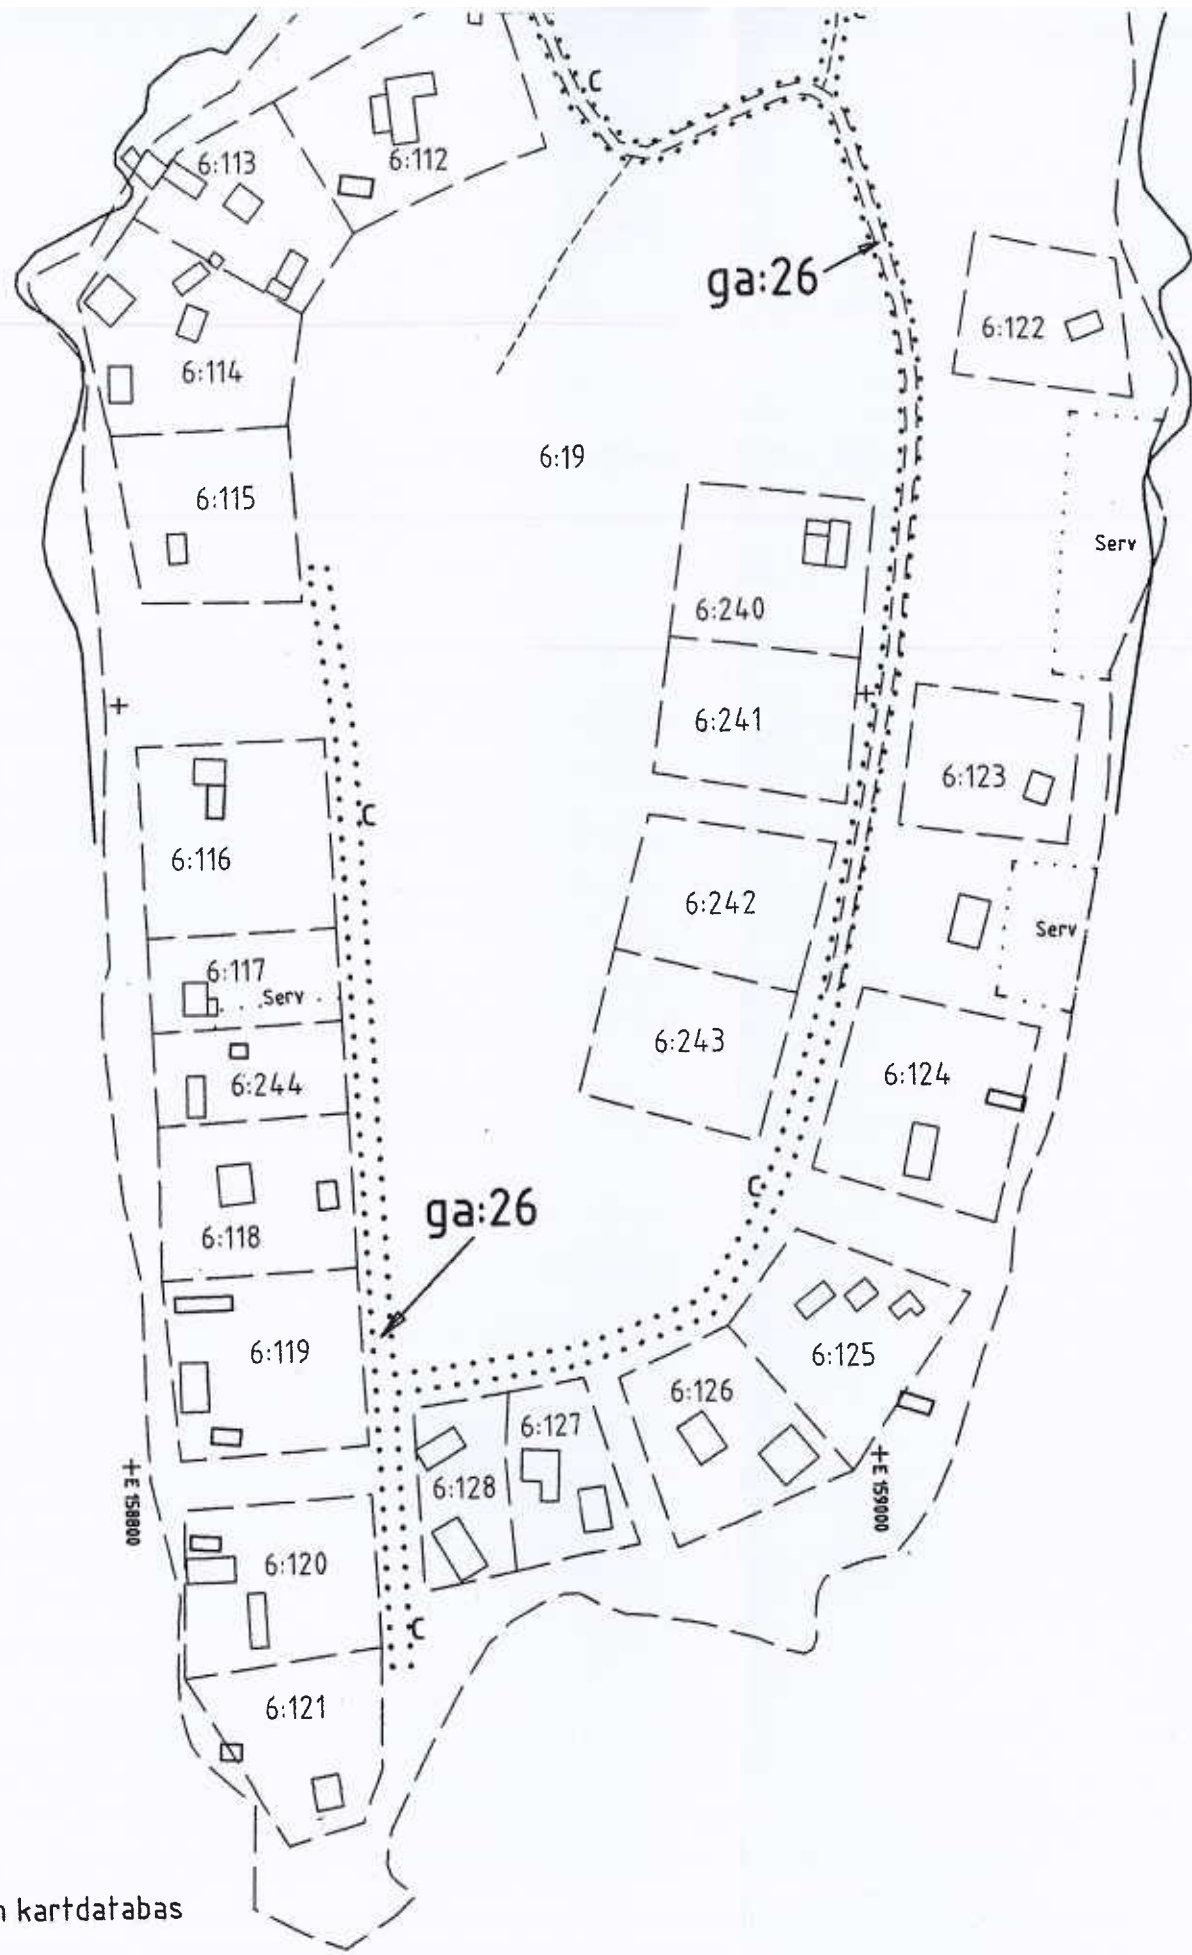

bm

..... = områden för gemensamhetsanläggning

N 7066800+

N 7066600+
E 158800

156

6:157

Skala 1:2000

Registerkarta: Umeå

Framställd genom kopiering från kartdatabas

Karttekniker: Mona Jonsson

2480K-10/14